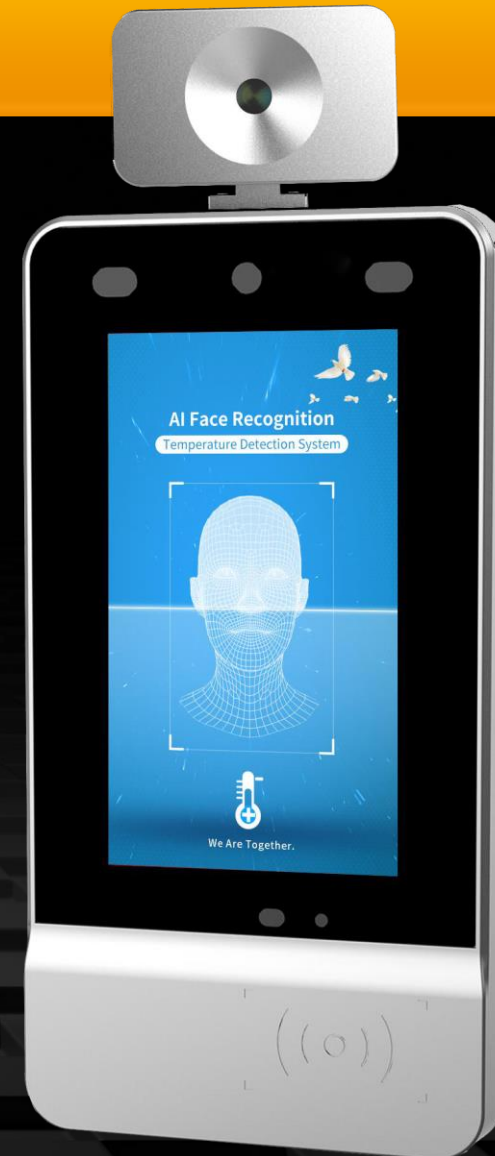

HATC-107

- 7" TFT LCD, touch Capacitivo
- Misurazione dettagliata della temperatura
- Semplice integrazione e installazione
- Applicabile in accessi di uffici e produzioni
- Assenza di tocco per prevenire contaminazioni
- Verifica tramite intelligenza artificiale ed accurato riconoscimento facciale

Strumento per il rilevamento della temperatura corporea

**RILEVAMENTO
TEMPERATURA**

**RICONOSCIMENTO
FACCIALE**

**CONTROLLO
DI ACCESSO**

**SCREENSHOT
SCHERMO**

Interfaccia I/O